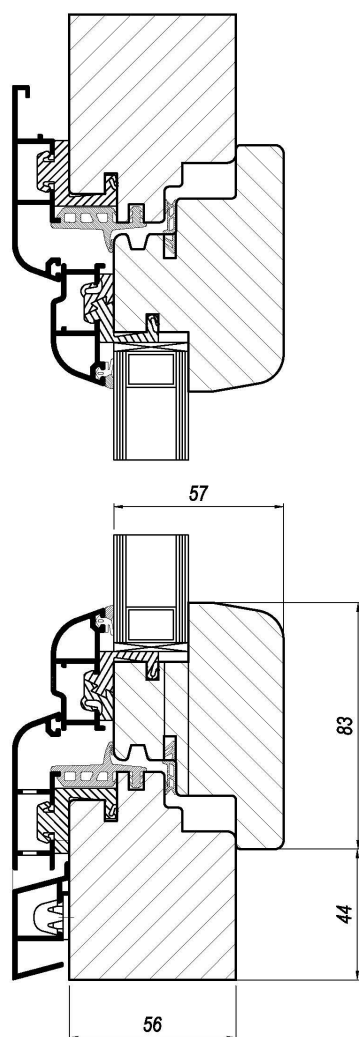

Sistema DUO

Bastiments i obertures mixtes, interior fusta i exterior alumini, amb doble junta de goma
 Bastiments de 75 mlm gruix (56 fusta + 19 alumini)

Finestres de 78 mlm gruix (57 fusta + 21 alumini)

Tot tipus de forma, punt rodó, triangulars, ull de bou, etc

Diferents tipus de fusta, laminada o sense

Vidres Climait de 25 mlm, amb diferents opcions d'aïllament

	Aire	Aigua	Vent
Finestra de 2 fulls de 1230 ample x 1480 alt	4 màxim	E 1350 excepcional	C5 màxim
Balcó 2 fulls de 1500 ample x 2100 alt	4 màxim	E 1200 excepcional	C3

Tèrmica	2,5
Acústica	36 (-2 ; -5)

Vidre 6/14/4